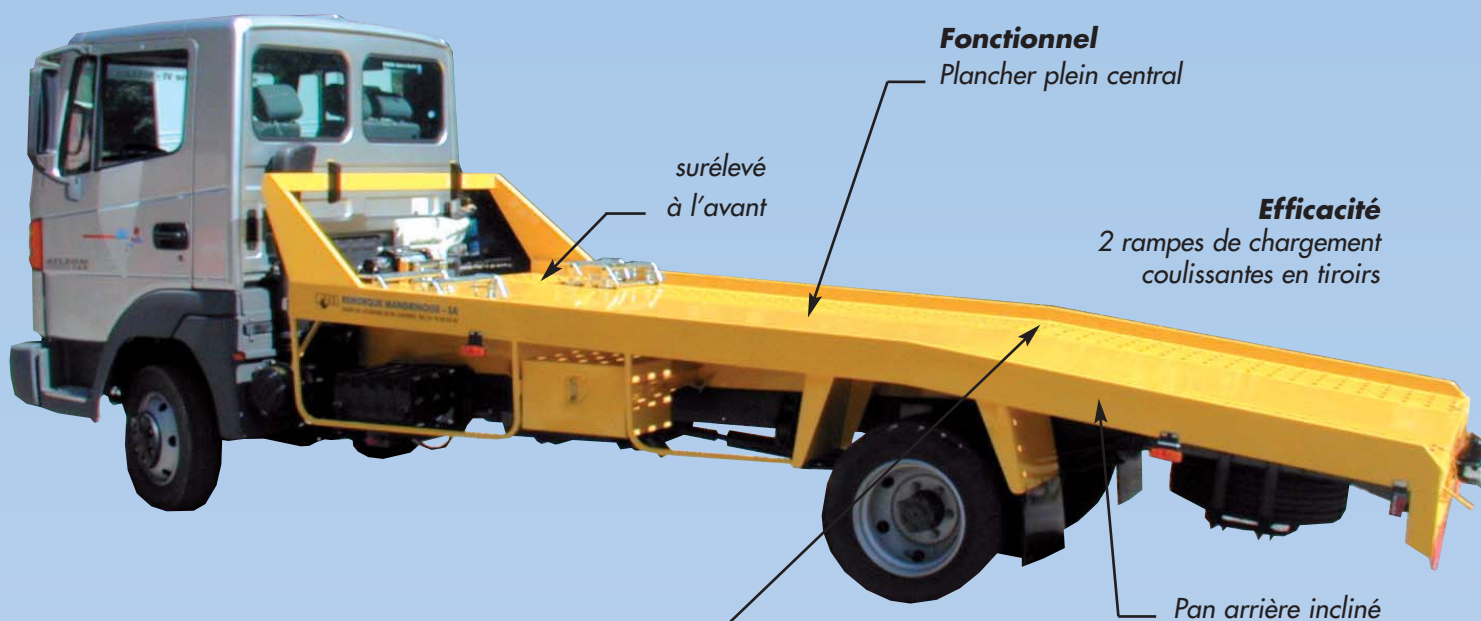

LES ACCESSOIRES

- Roue de secours avec support
 - Cales de blocage rapide
 - Sangle de roues
 - Treuil manuel
 - Treuil électrique 12 ou 24 V
 - Boîtier antivol
- Galvanisation à Chaud
 - Coffre à outil
 - Rollbar avec butoirs caoutchouc
 - Poulie de renvoi
 - Equipement carte blanche
 - Bâchage

EQUIPEMENT PORTE-VOITURES SUR CHASSIS 3,5 T

Léger & Fiable

2 chemins en roulement en tôle acier pliée
Perforation pour cales & sangles de roues

Fonctionnel

Plancher plein central

Efficacité

2 rampes de chargement coulissantes en tiroirs